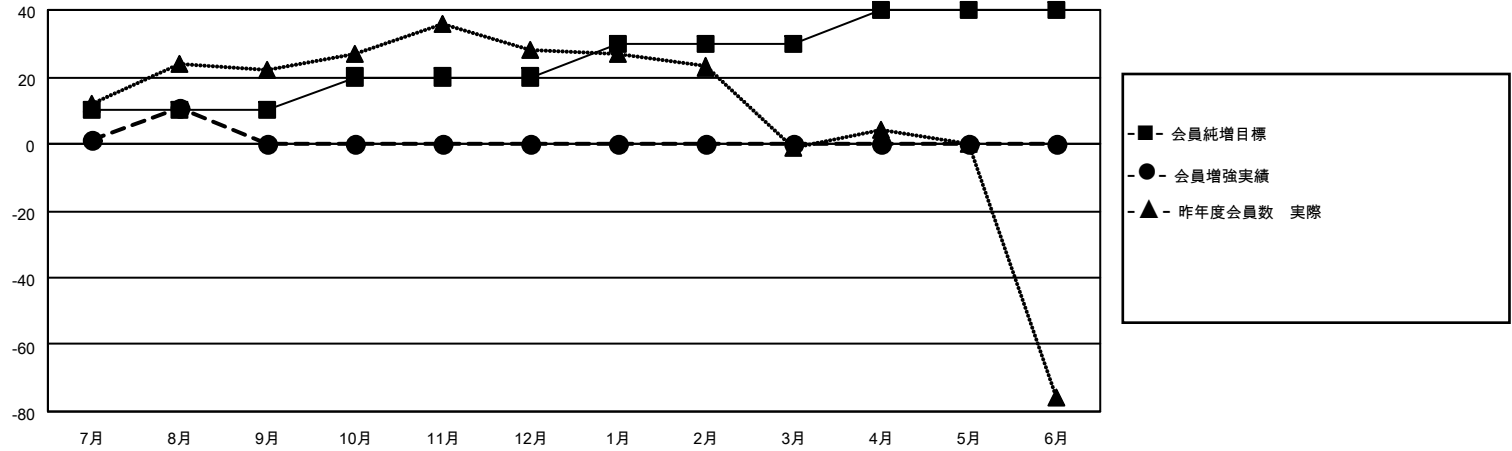

# MONTHLY MEMBERSHIP PROGRESS REPORT

地域 JAPAN

District 336 D

Results as of: 8/31/2021

クラブ			
結果：2021-2022			
四半期	新クラブ目標	新クラブ	解散クラブ
7月/8月/9月	0	0	0
10月/11月/12月	0	0	0
1月/2月/3月	0	0	0
4月/5月/6月	0	0	0

名			
結果：2021-2022			
四半期	会員純増目標	会員増強実績	退会者(転籍を含む)実際
7月/8月/9月	10	53	37
10月/11月/12月	10	0	0
1月/2月/3月	10	0	0
4月/5月/6月	10	0	0

新クラブ目標及び実績累計

会員目標及び実績累計

解散クラブ: 0	33 CLUBS OF 88 一名以上の新会 員を登録	<u>男女別</u>	
<u>退会者</u>		男性	2,431 (87.79%)
物故会員 6	<a href="#">会員累計データを見るには、ここをクリック</a>	女性	338 (12.21%)
クラブ解散 0		NON BINARY	0 (0.00%)
その他 31		PREFER NOT TO ANSWER	0 (0.00%)
合計 37		世帯主/家族会員合計	276
		国際会費半額の家族会員	127